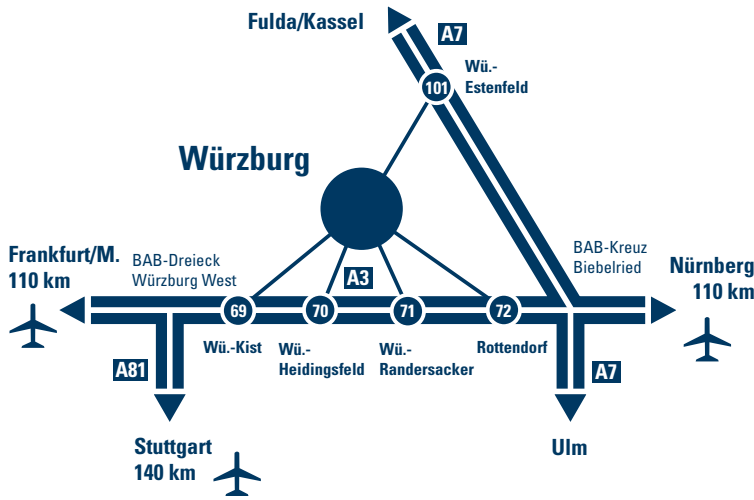

Vogel
Convention
Center

W Ü R Z B U R G

Vogel Convention Center VCC
Max-Planck-Str. 7/9
97082 Würzburg

Telefon: 09 31/418-22 11
Telefax: 09 31/418-24 21

Anfahrtsbeschreibung Vogel Convention Center Würzburg

5 ... wenn Sie über die A3 von Frankfurt oder die A81 von Stuttgart Heilbronn kommen. Vorbei am Dreieck Würzburg West, die Abfahrt Würzburg/Kist (69) nehmen und über die B27 Richtung Würzburg bis Höchstberg fahren.

Hier links einordnen B8/B27 Richtung Stadtteil Zellerau. Immer geradeaus fahren (Höchstberger Straße). In Würzburg an der ersten Kreuzung (Schild Vogel) links einordnen und abbiegen. Den Straßenbahnschienen folgen (Frankfurter Straße). Nach ca. 900 m rechts in die Max-Planck-Straße (Schild Vogel) abbiegen. Nach ca. 250 m sehen Sie auf der linken Seite den Eingang zum VCC.

6 ... wenn Sie von Aschaffenburg kommen, fahren Sie die B8 Richtung Würzburg bis Höchstberg. Hier links einordnen B8/B27 Richtung Stadtteil Zellerau. Immer geradeaus fahren (Höchstberger Straße).

In Würzburg an der ersten Kreuzung (Schild Vogel) links einordnen und abbiegen. Den Straßenbahnschienen folgen (Frankfurter Straße). Nach ca. 900 m rechts in die Max-Planck-Straße (Schild Vogel) abbiegen. Nach ca. 250 m sehen Sie auf der linken Seite den Eingang zum VCC.

7 ... wenn Sie über die B27 von Fulda Karlstadt kommen, immer geradeaus fahren, Richtung Würzburg. Ab hier A.